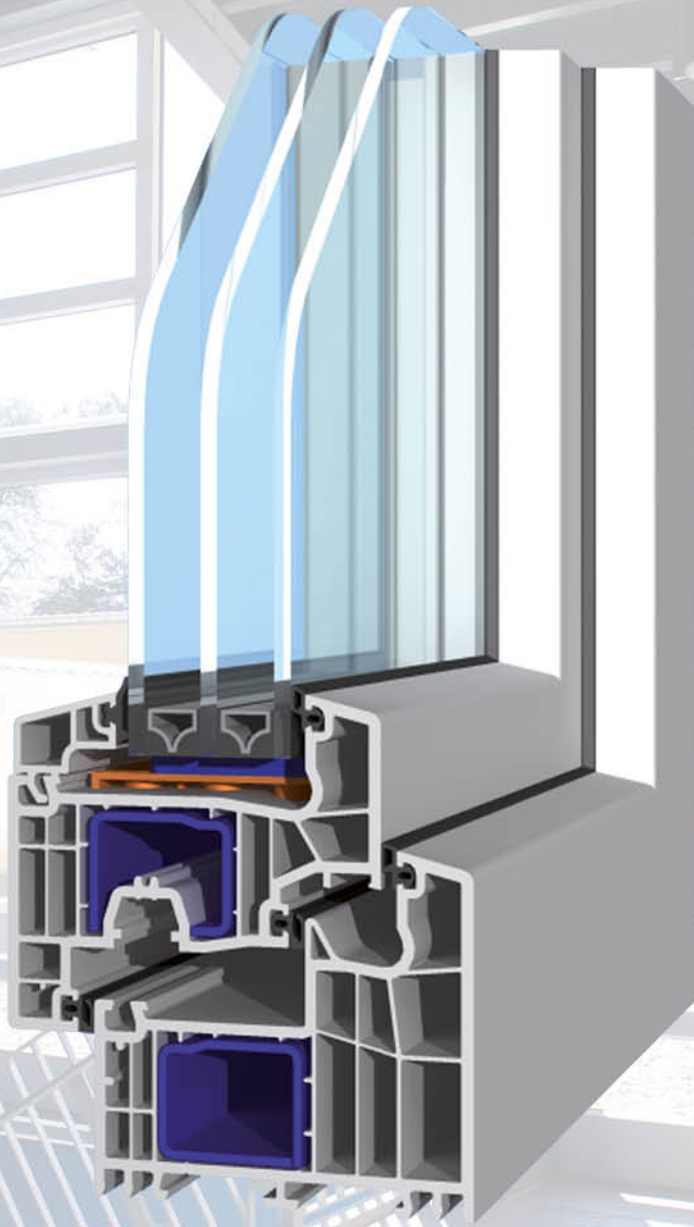

Perfektion – made in Germany

Perfection – made in Germany

Evolution 92

* bis zu/up to
 $U_w=0,71 \text{ W/m}^2\text{K}$