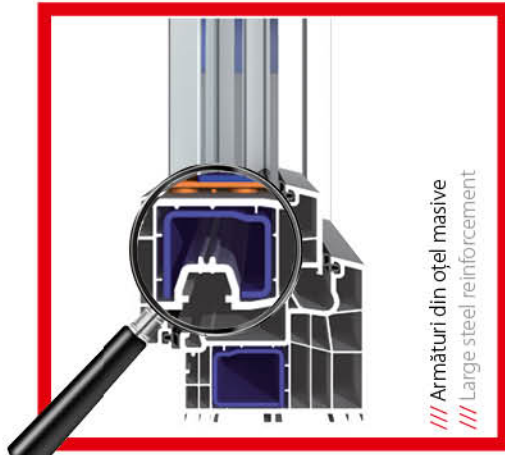

Recyclability of the entire window profile thanks to first-rate PVC that can be separated by material types for recycling.

/// Durabile și ușor de întreținut:

Un minim de întreținere datorită suprafeței extrem de comprimate.

/// Variety in shape & colour:

Broad design spectrum of shapes and colours with modern slim profile views of only 118 mm.

/// Durable & easy maintenance:

Minimum care needed due to the highly compressed surface.

/// Domenii de aplicare:

Sistem de profile din PVC convențional pentru ferestre și uși albe și color fără restricții de formă și funcționalitate.

/// Areas of application:

Conventional PVC profile system for white and coloured windows without formal or functional restrictions.

/// Date tehnice:

Uw de până la 0,71 w/mpk, în funcție de vitraj.
Izolare acustică de până la 47dB.
Rezistență la efrație de clasă 2.

/// Technical data:

up to $U_w = 0,71 \text{ W/m}^2\text{K}$ depending on glazing. Noise protection up to 47 dB. Burglary resistance class 2.