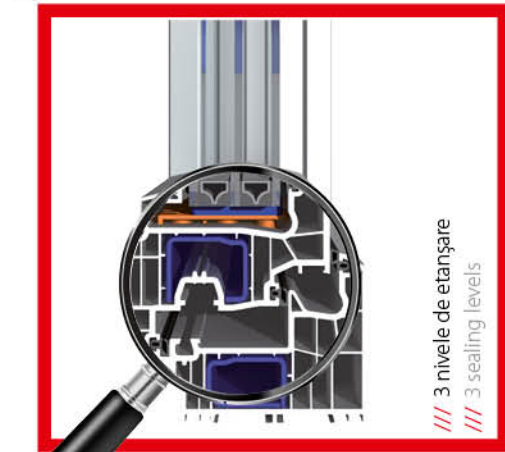

/// Variety in shape & colour:

Broad design spectrum of shapes and colours with modern slim profile views of only 118 mm.

/// Durable & easy maintenance:

Minimum care needed due to the highly compressed surface.

/// Date tehnice:

Uw de până la 0,71 w/mpk, în funcție de vitraj.
Izolare acustică de până la 47dB.
Rezistență la efrație de clasă 2.

/// Technical data:

up to $U_w = 0,71 \text{ W/m}^2\text{K}$ depending on glazing. Noise protection up to 47 dB. Burglary resistance class 2.

/// Armături din oțel masive
/// Large steel reinforcement

/// 3 nivele de etanșare
/// 3 sealing levels

/// Sunt disponibile vitraje de pînă la 60 mm grosime
/// Glazing up to 60 mm possible