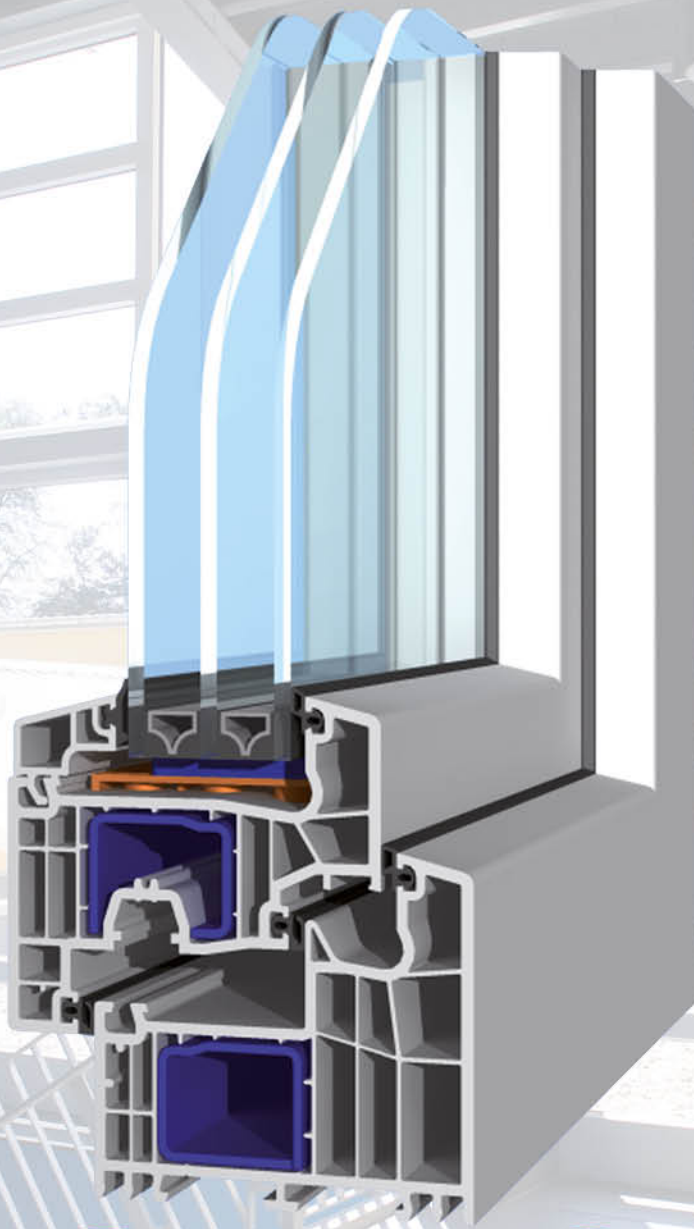

Perfezione – made in Germany

La perfection – made in Germany

Evolution 92

* fino a/jusqu'à
 $U_w=0,71 \text{ W}/(\text{m}^2\text{K})$