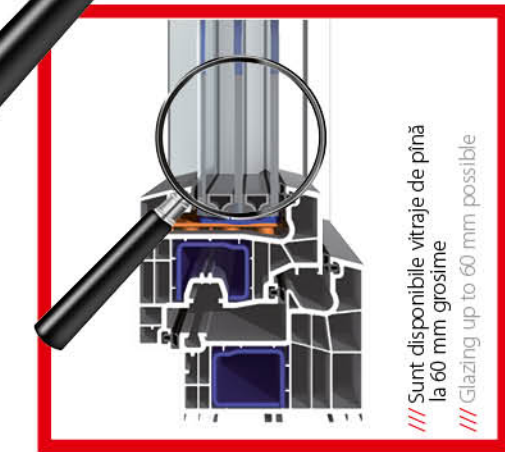

Recyclability of the entire window profile thanks to first-rate PVC that can be separated by material types for recycling.

/// Durabile și ușor de întreținut:

Un minim de întreținere datorită suprafeței extrem de comprimate.

/// Variety in shape & colour:

Broad design spectrum of shapes and colours with modern slim profile views of only 118 mm.

/// Durable & easy maintenance:

Minimum care needed due to the highly compressed surface.

/// Date tehnice:

Uw de până la 0,71 w/mpk, în funcție de vitraj.
Izolare acustică de până la 47dB.
Rezistență la efrație de clasă 2.

/// Technical data:

up to $U_w = 0,71 \text{ W/m}^2\text{K}$ depending on glazing. Noise protection up to 47 dB. Burglary resistance class 2.

/// Armături din oțel masive
/// Large steel reinforcement

/// 3 nivele de etanșare
/// 3 sealing levels

/// Sunt disponibile vitraje de pînă la 60 mm grosime
/// Glazing up to 60 mm possible