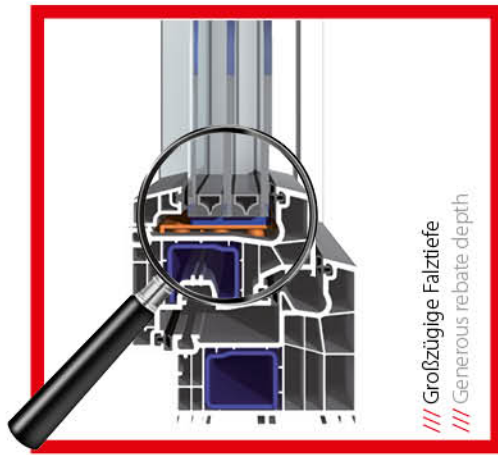

Perfektion – made in Germany

Perfection – made in Germany

Evolution 92

* bis zu/up to
 $U_w=0,71 \text{ W/m}^2\text{K}$

bluEvolution flächenversetzt
bluEvolution recessed

bluEvolution rund
bluEvolution round

* $U_g 0,5 \text{ W/m}^2\text{K}$
 $\Psi = 0,030 \text{ W/(mK)}$
tg-Stahl

/// Großzügige Falztiefe
/// Generous rebate depth

/// Perfektion

Profile - constructed in Germany mit Wandstärken der Klasse A stehen für exzellente Qualität.

/// Rundum sicher & optimal geschützt:

Beruhigende Sicherheit gegenüber Schall, Schlagregen und Einbruch dank der hohen Bautiefe von 92 mm, der groß dimensionierten Stahlarmierung und der drei Dichtungsebenen.