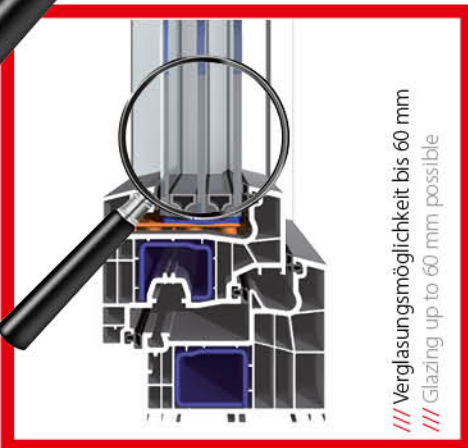

/// Verglasungsmöglichkeit bis 60 mm
/// Glazing up to 60 mm possible

Perfezione – made in Germany

La perfection – made in Germany

Evolution 92

* fino a/jusqu'à
 $U_w=0,71 \text{ W}/(\text{m}^2\text{K})$

bluEvolution a gradino
bluEvolution à en déport